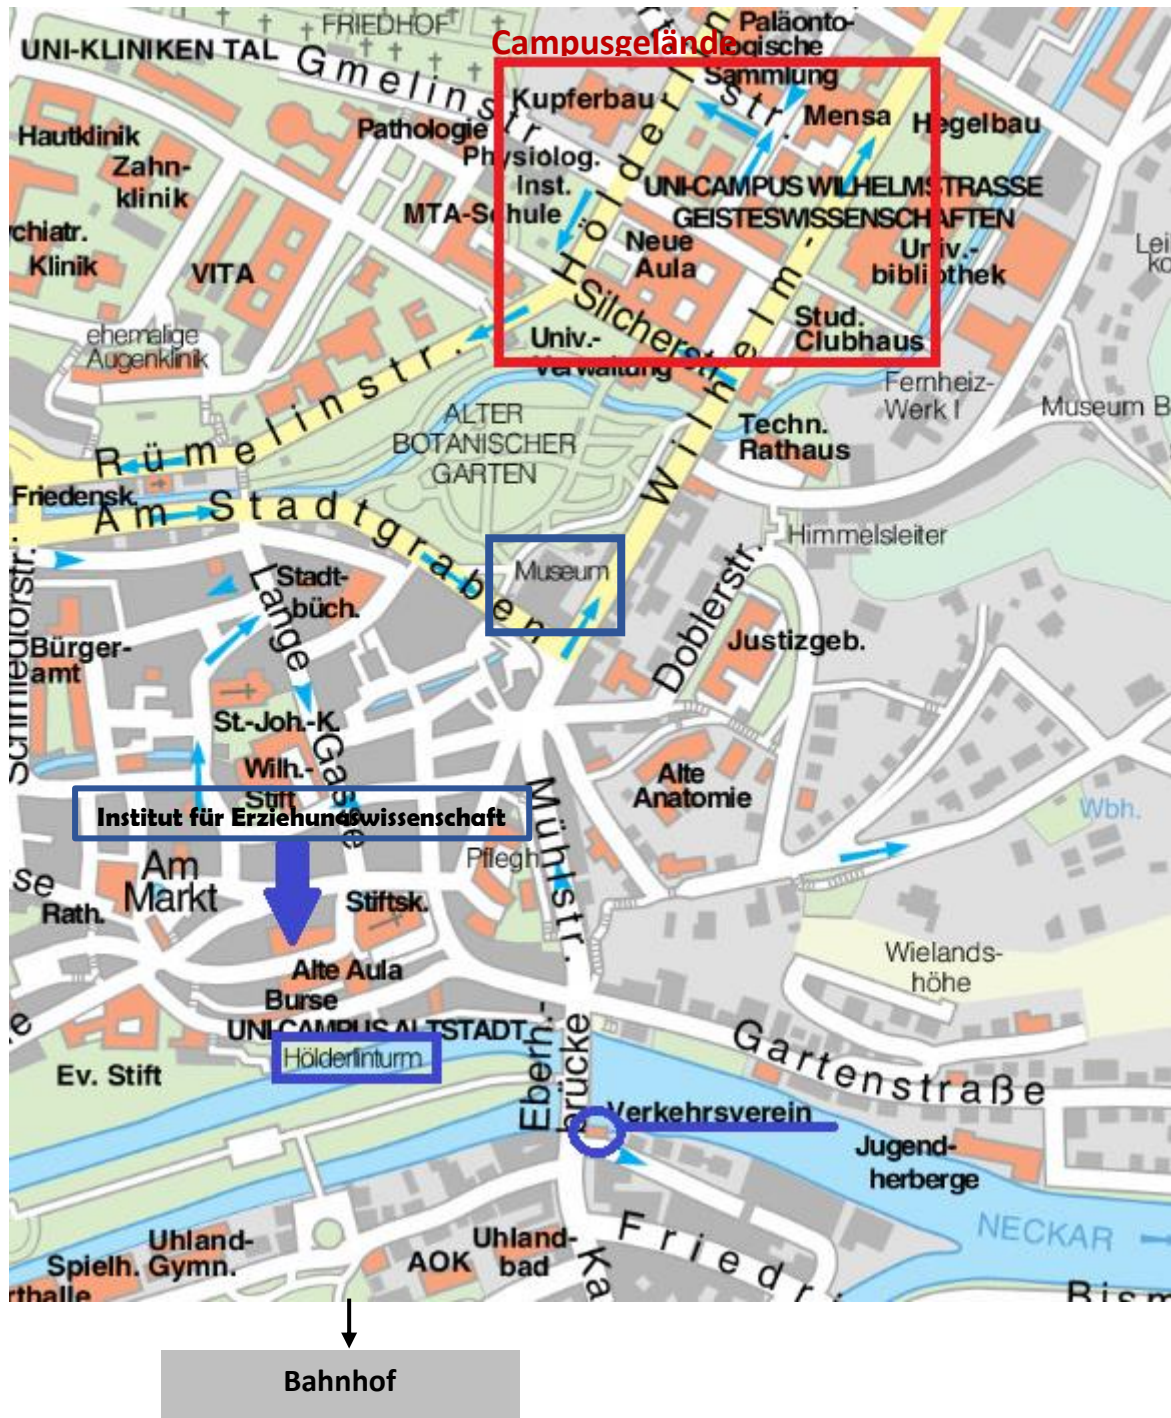

Stadtplan 1, Tübingen

Legende

Campusgelände: Hier findet das wissenschaftliche Tagungsprogramm statt (siehe Stadtplan 2).

Institut für Erziehungswissenschaft (Münzgasse, 11): Hier findet die Pre-Conference statt.

Hölderlinturm: Hier beginnen und enden die Stocherkahnfahrten.

Verkehrsverein: Treffpunkt für die Stadtführungen.

Museum: Hier findet der Gesellschaftsabend statt.